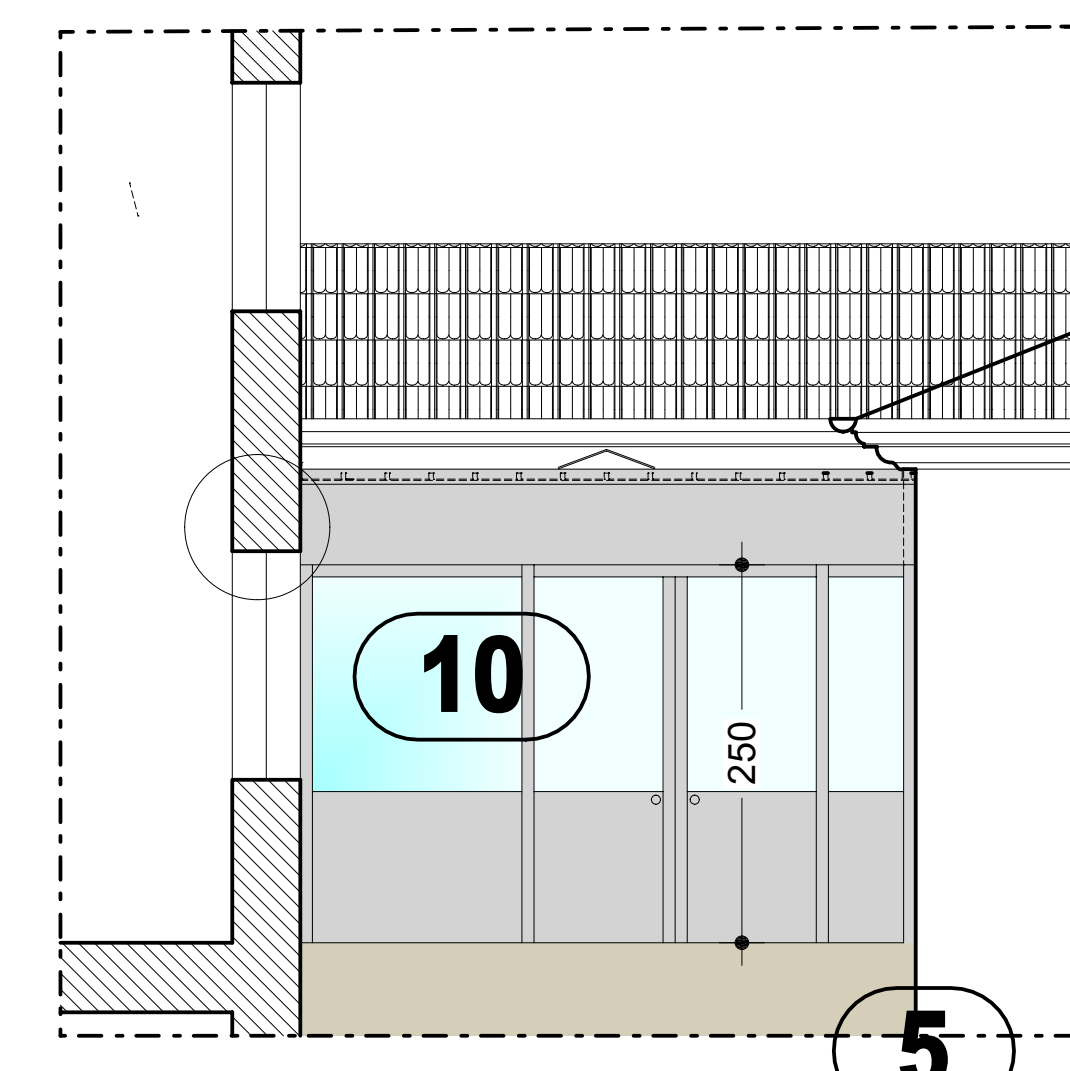

Sezione A-A

Sezione B-B

Prospetto

COMUNE DI SCHIO PROVINCIA DI VICENZA

Centro Assistenza Servizi Per Anziani

RESIDENZA VIA BARATTO

NUCLEO ROSA

PROGETTO DI FATTIBILITA'
ampliamento per ricavo di
uno spazio esterno protetto
e modifiche interne

TAVOLA :

1

IL PROGETTISTA :
 DOTT. ARCH. ALBERTO DAL LAGO

LA PROPRIETA' :

Scala : 1:50
 data : aprile 2023