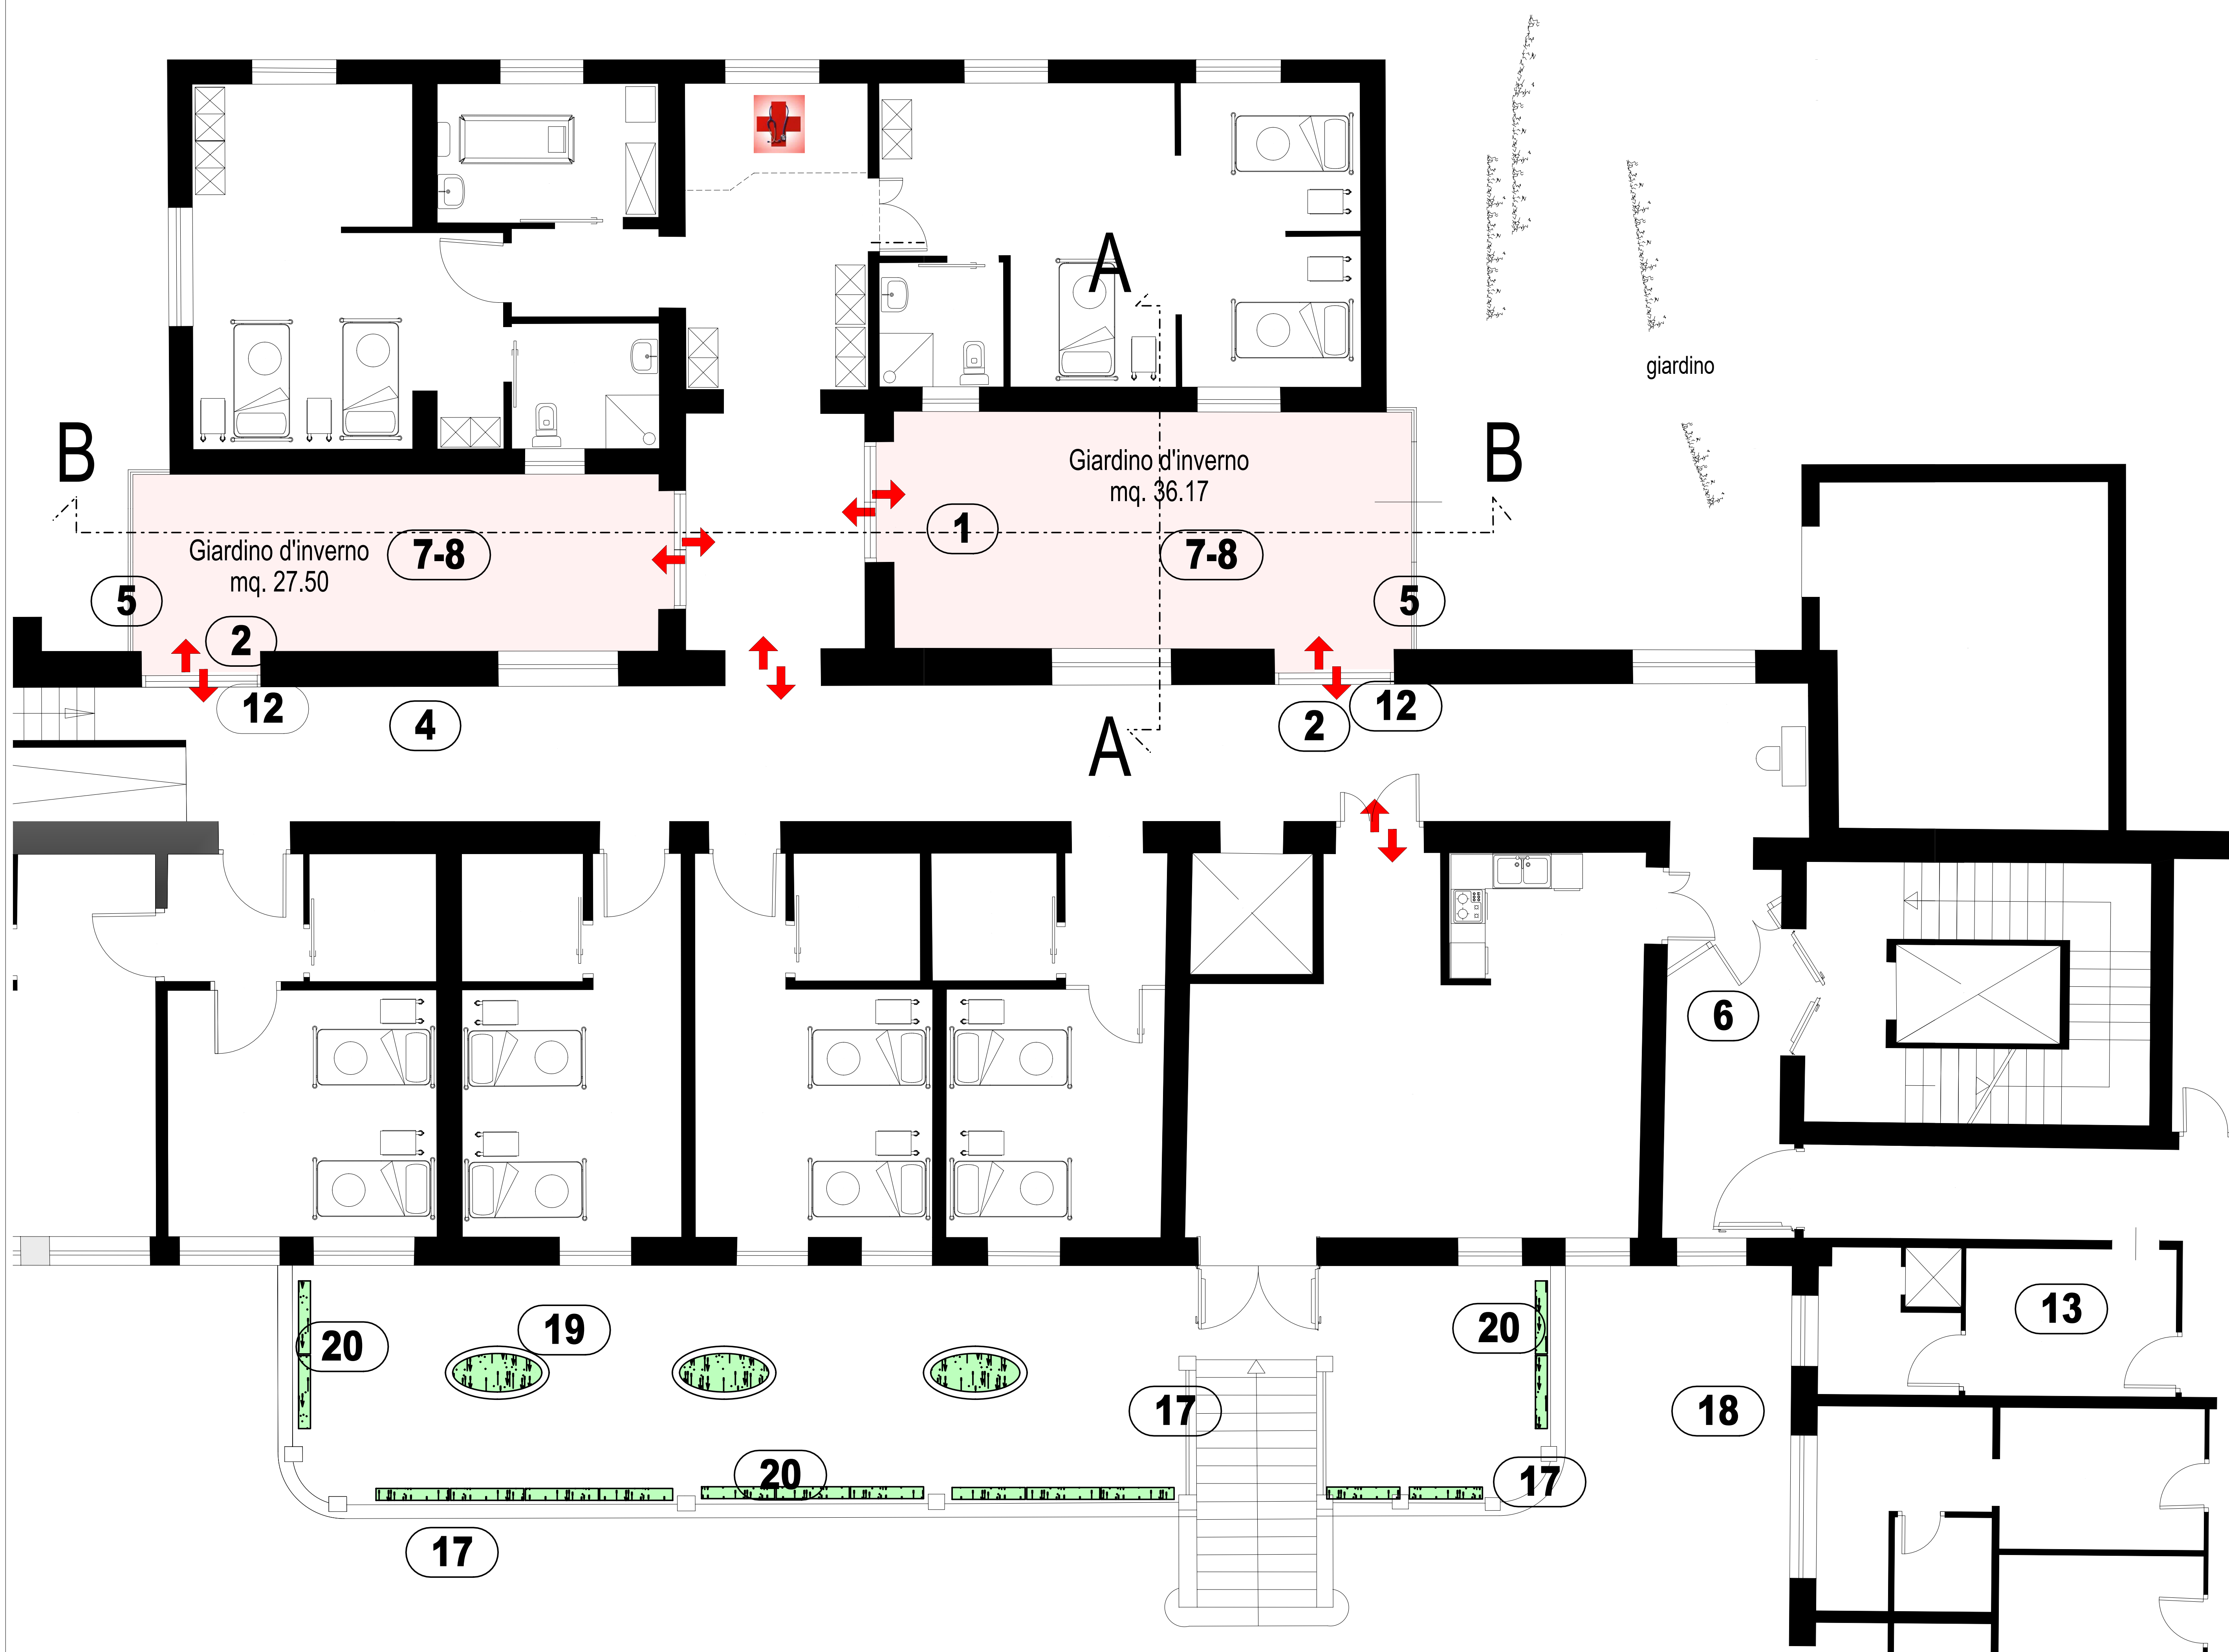

Sezione A-A

Sezione B-B

Prospetto

COMUNE DI SCHIO PROVINCIA DI VICENZA

Centro Assistenza Servizi Per Anziani

RESIDENZA VIA BARATTO

NUCLEO ROSA

PROGETTO DI FATTIBILITA'
ampliamento per ricavo di
uno spazio esterno protetto
e modifiche interne

TAVOLA :

1

IL PROGETTISTA :
 DOTT. ARCH. ALBERTO DAL LAGO

LA PROPRIETA' :

Scala : 1:50
 data : aprile 2023