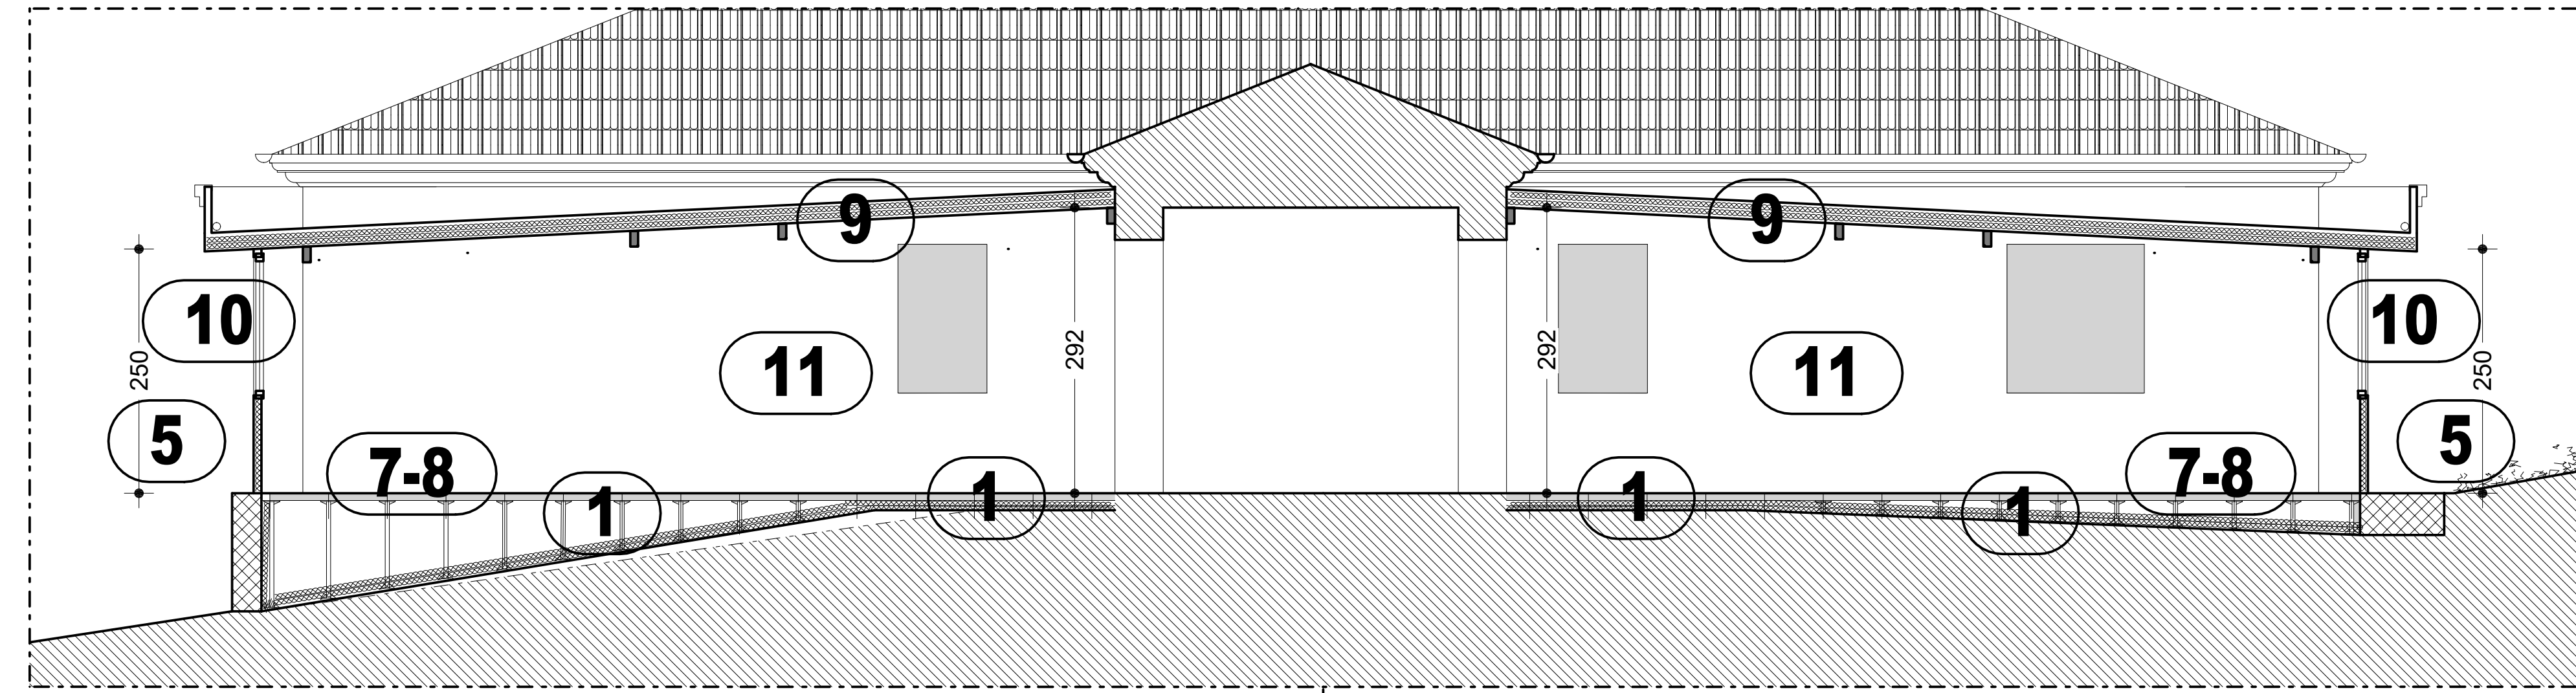

Sezione A-A

Sezione B-B

Prospetto

COMUNE DI SCHIO PROVINCIA DI VICENZA

Centro Assistenza Servizi Per Anziani

RESIDENZA VIA BARATTO

NUCLEO ROSA

PROGETTO DI FATTIBILITA'
ampliamento per ricavo di
uno spazio esterno protetto
e modifiche interne

TAVOLA :

1

IL PROGETTISTA :
 DOTT. ARCH. ALBERTO DAL LAGO

LA PROPRIETA' :

Scala : 1:50
 data : aprile 2023