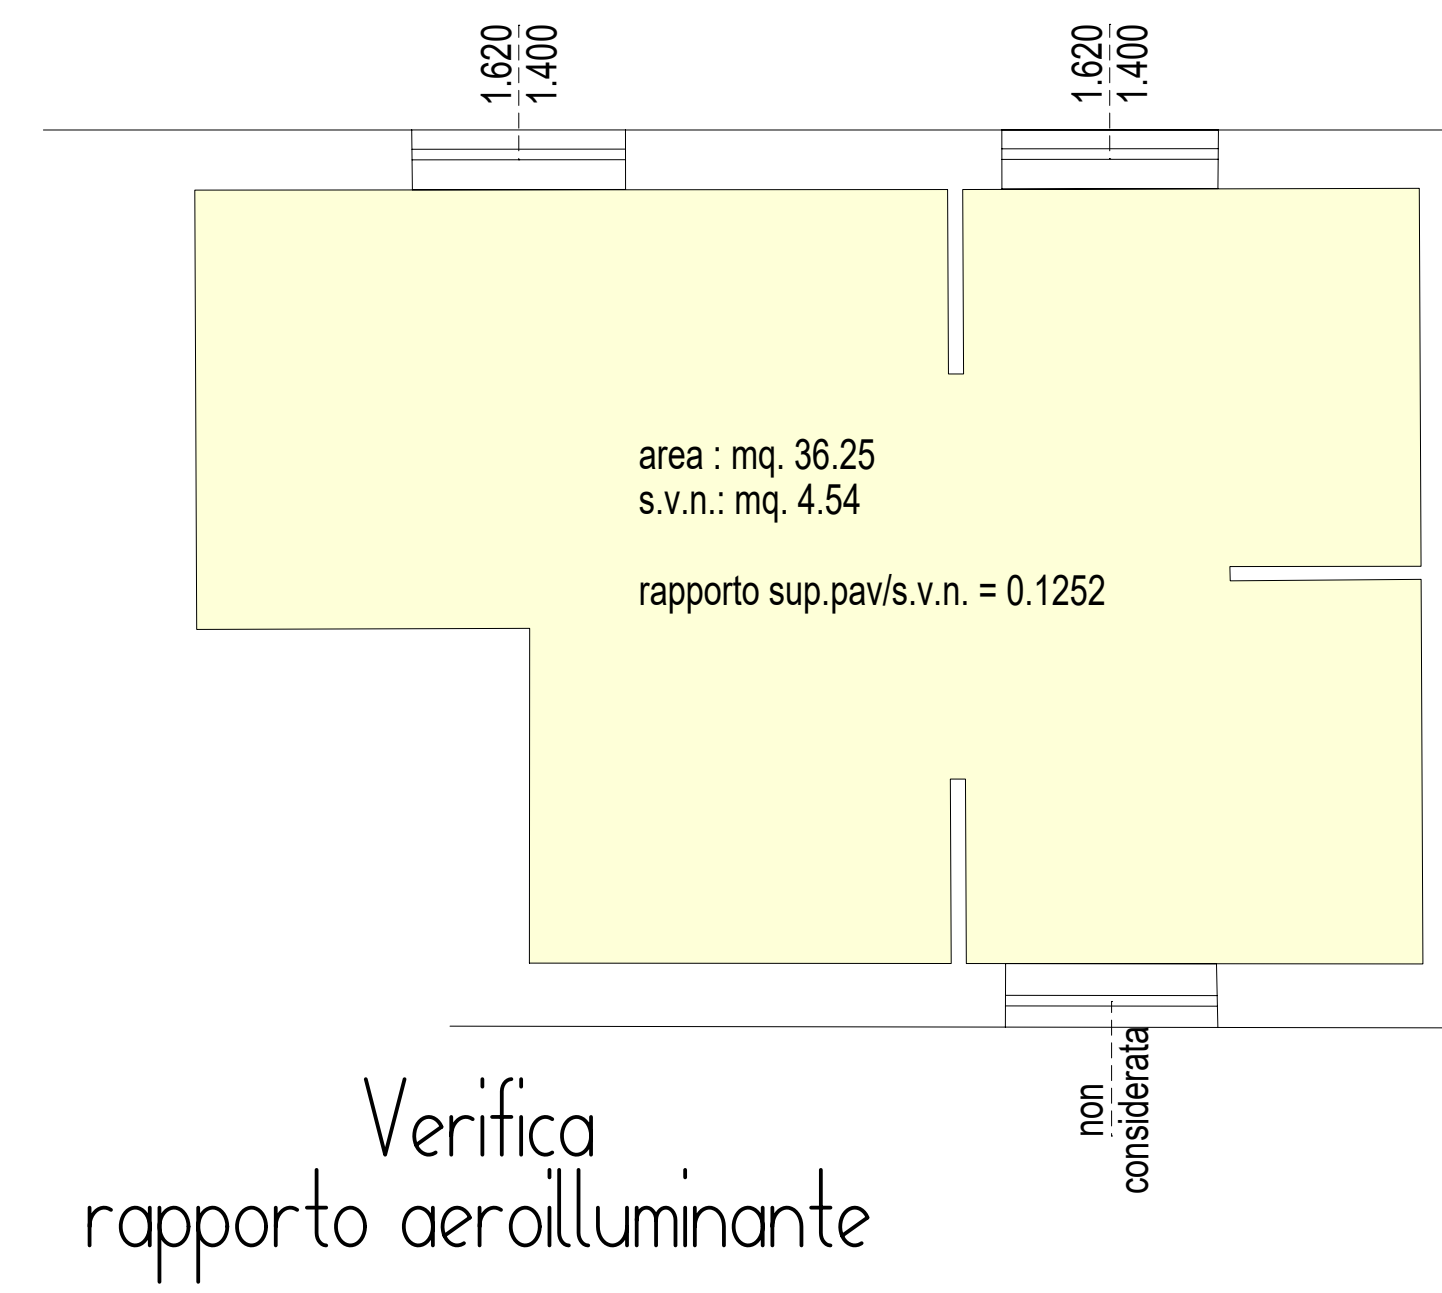

Sezione A-A

Sezione B-B

Prospetto

COMUNE DI SCHIO PROVINCIA DI VICENZA

Centro Assistenza Servizi Per Anziani

RESIDENZA VIA BARATTO

NUCLEO ROSA

PROGETTO DI FATTIBILITA'
ampliamento per ricavo di
uno spazio esterno protetto
e modifiche interne

TAVOLA :

1

IL PROGETTISTA :
 DOTT. ARCH. ALBERTO DAL LAGO

LA PROPRIETA' :

Scala : 1:50
 data : aprile 2023